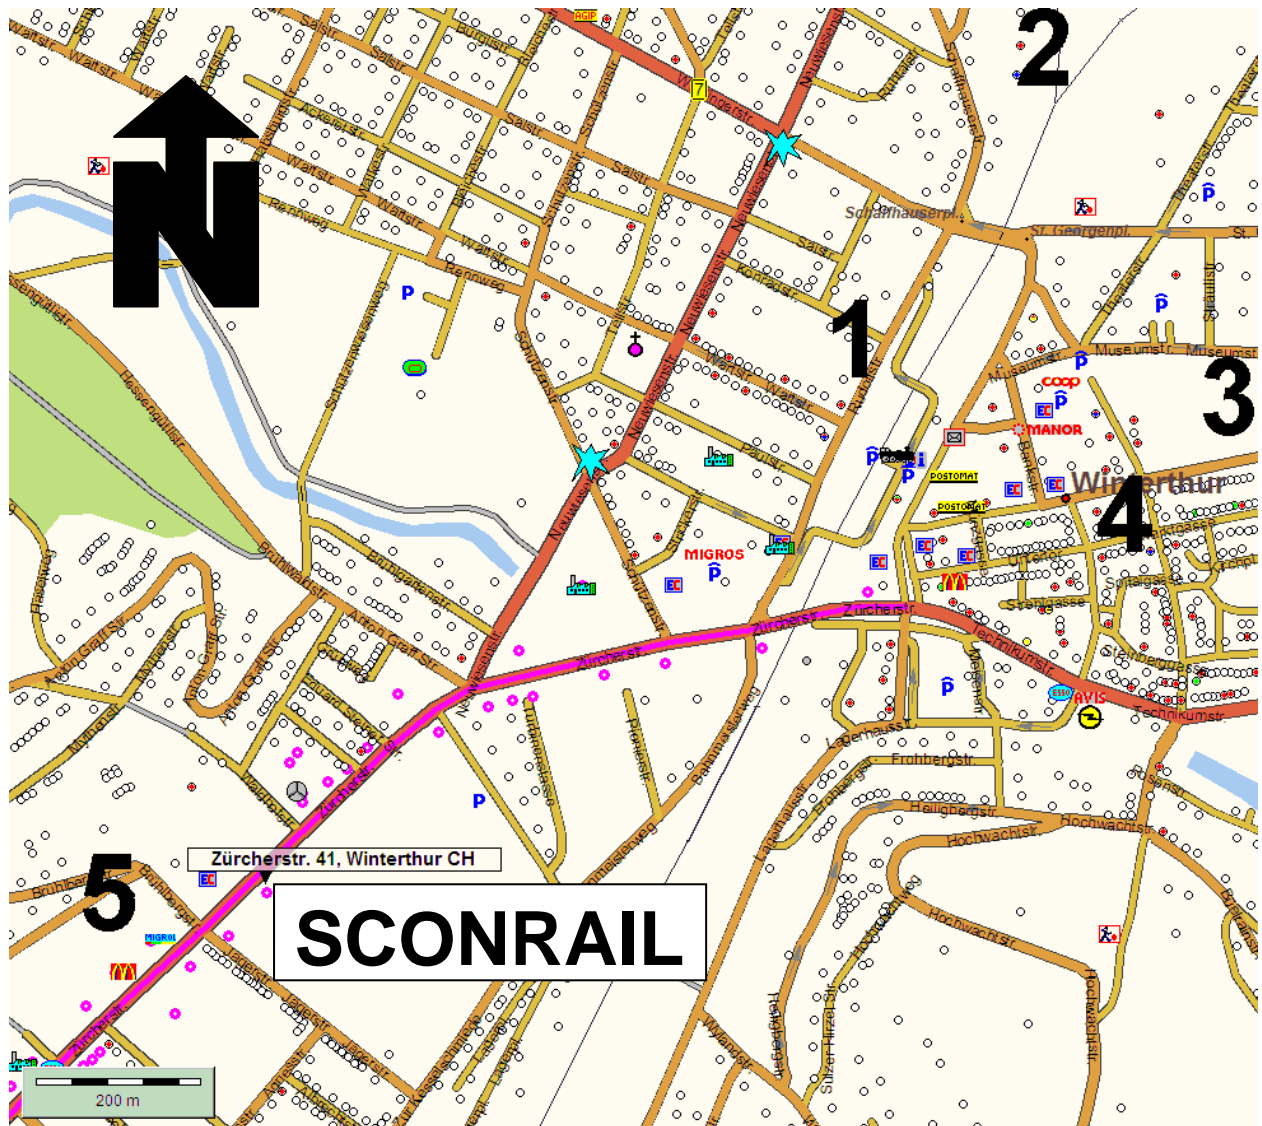

Mit dem Flugzeug:

1. Zürich Flughafen ist der nächste Flughafen und liegt in der Mitte zwischen Zürich und Winterthur.
2. Nehmen Sie den Zug ab dem Bahnhof im Flughafen Zürich (siehe "mit dem Zug:").

Mit dem Zug:

1. Kaufen Sie einen Fahrschein nach 8400 Winterthur (falls Sie einen Billettautomaten benutzen, müssen Sie lediglich die Postleitzahl von Winterthur "8400" eintippen). Die Fahrkarte ist sowohl für den Zug als auch für den Bus in Winterthur gültig.
2. Nehmen Sie den nächsten Zug nach Winterthur.
3. In Winterthur nehmen Sie den Bus No. 1 Richtung "Töss"; der dritte Halt ist "Loki".
4. Der Eingang zu SCONRAIL ist auf der gegenüberliegenden Strassenseite.

Mit dem Auto:

1. Verlassen Sie die Autobahn "A1" (Ost-West Verbindung St.Gallen-Genf) in "Winterthur Töss".
2. Fahren Sie in Richtung Stadtzentrum Winterthur (blauer Wegweiser "Winterthur").
3. Nach 1.9 km sehen Sie links ein McDonalds Restaurant.
4. Biegen Sie 20m nach dem nächsten Lichtsignal rechts in den Hof ein.
5. Sie können Ihren Wagen auf den markierten PROSE Parkplätzen rechts ca. 50 m nach der Einfahrt oder vor dem Gebäude 1002 auf den Plätzen "reserviert Besucher Gebäude 1001/1002" parkieren.
6. Der Eingang zu SCONRAIL (rote Türe) befindet sich bei der Hofeinfahrt.